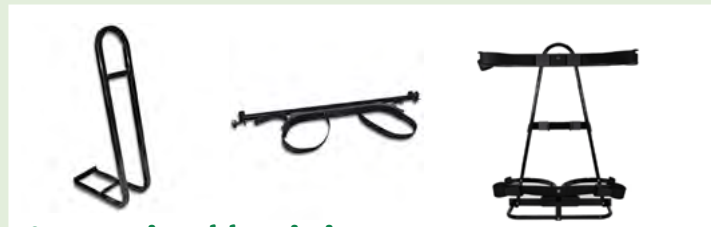

## Open laadbakken universeel

Artikel#	Omschrijving
04-016	GTW open stalen laadbak
04-002	MadJax premium stalen open laadbak
MJCB8000A	MadJax aluminium stalen open laadbak
JK0003	GTW grote open stalen laadbak
04-027	Open mand voor op de voorbody

## Klapzittingen

Artikel#	Omschrijving	Kleur
01-140	Club Car Precedent	Beige
01-141	Club Car Precedent	Wit
01-142	Club Car Precedent	Zwart
01-143	Club Car DS	Beige
01-144	Club Car DS	Wit
01-145	Club Car DS	Zwart
01-149	E-Z-GO RXV	Beige
01-150	E-Z-GO RXV	Wit
01-151	E-Z-GO RXV	Zwart
01-146	E-Z-GO TXT	Beige
01-147	E-Z-GO TXT	Wit
01-148	E-Z-GO TXT	Zwart
01-157	Yamaha Drive 2	Beige
01-222	Yamaha Drive 2	Wit
01-158	Yamaha Drive 2	Zwart
01-152	Yamaha Drive 1/G29	Beige
01-221	Yamaha Drive 1/G29	Wit
01-153	Yamaha Drive 1/G29	Zwart
01-155	Yamaha Drive G22	Beige
01-154	Yamaha Drive G22	Wit
01-156	Yamaha Drive G22	Zwart

## Gesloten laadbakken universeel

Artikel#	Omschrijving
JK0002	Gesloten aluminium laadbak met twee rolluiken
920-00022	Gesloten aluminium laadbak met een klep
JK0008	Gesloten stalen laadbak met twee deuren
JK0001	Gesloten stalen laadbak met vier rolluiken
JK0006	Horeca laadbak voor op een klapzitting